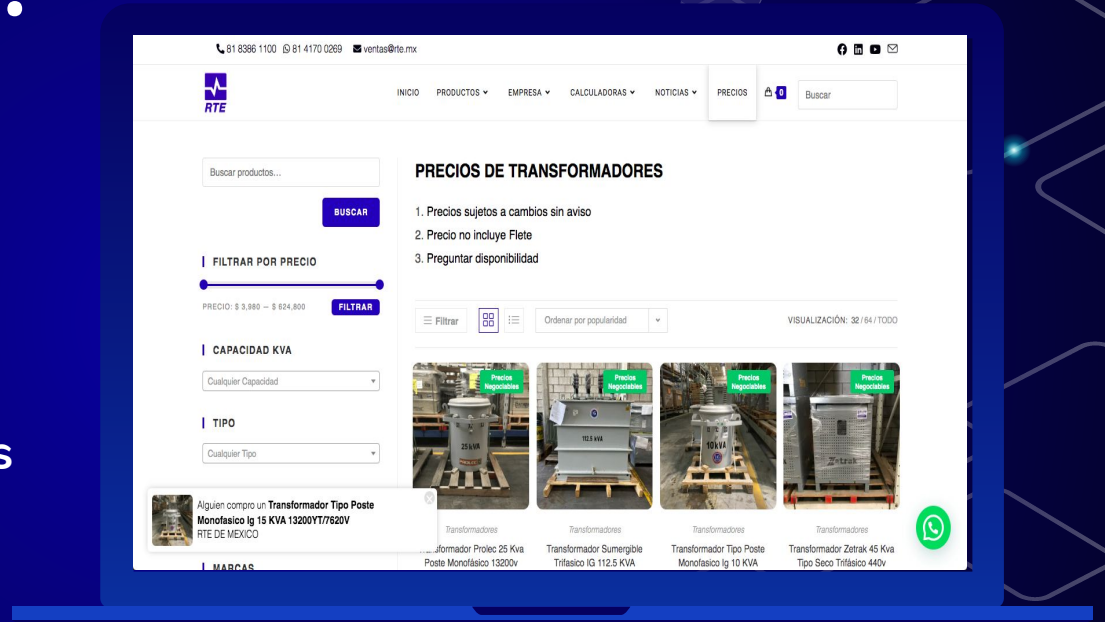

Porque RTE?

- Estamos revolucionando el **comercio electrónico**
- Somos la única empresa **digitalizando la compra** de transformadores
- Ahora puedes **cotizar tus transformadores** en 1 segundo
- Visita <https://rte.mx>